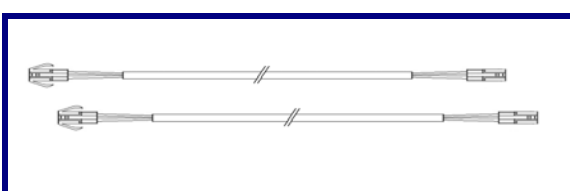

Optie:

Speakersnoer met connectors

Verleng de standaard speakersnoeren van de WMC systemen met deze verlengset.

2x 7.5 meter **WMC-SPEX** € 16,00