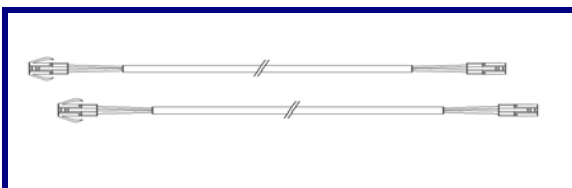

Speakersnoer met connectors

Verleng de standaard speakersnoeren van de WMC systemen met deze verlengset.

2x 7.5 meter

WMC-SPEX € 16,00