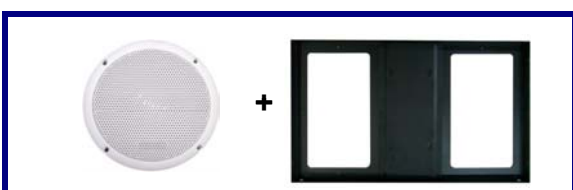

€ 1.510,00

Optie:

i-Set

Bestelnr: ASV 22ISET

De i-Set maakt van bovenstaande TV's een inbouwmodel.	
Speakerset:	Jive Eco
Backbox:	615 x 375 x 43 mm

setprijs € 155,00

Badkamer speakers

AquaSound speakers zijn geschikt voor gebruik in de vochtige/natte ruimtes, zoals badkamers, zwembaden, sauna's ed. De speakers kunnen direct op de receiver-box van de WMC systemen worden aangesloten. Natuurlijk kunt u deze speakers ook direct op uw muziekinstallatie* aansluiten.