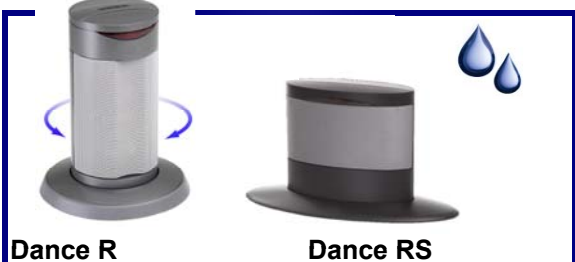

Omschrijving	Bestelnr.	Kleur	Euro
Dance R & Dance RS			prijs p/st
Popup speakers			
Dance R	3901	Grijs	€ 169,00
Dance RS	3902	Grijs	€ 145,00

prijs per stuk